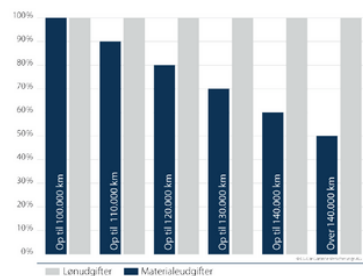

PRISLISTE - BRUGTE BILER

Prisliste pr. 1. januar 2023 - Der henvises til betingelser og produktinformation
Alle priser er inkl. 1,1 % forsikringsafgift - der tages forbehold for trykfejl

BASIC	Maks. alder/km ved tegning	0-105 HK	106-140 HK	141-199 HK	200-245 HK	FRA 246 HK
12 måneder	12 år / 250.000 km	1560	2115	2480	3350	3975
24 måneder	7 år / 150.000 km	2250	3080	3800	5605	6865
12 md. forlængelse	10 år / 200.000 km	1665	2245	2745	3785	4570

COMFORT	Maks. alder/km ved tegning	0-105 HK	106-140 HK	141-199 HK	200-245 HK	FRA 246 HK
12 måneder	12 år / 200.000 km	2820	3800	4410	6115	7375
24 måneder	7 år / 150.000 km	4090	5485	6930	10135	12650
12 md. forlængelse	10 år / 200.000 km	3095	4245	4995	6920	8355

COMFORT PLUS	Maks. alder/km ved tegning	0-105 HK	106-140 HK	141-199 HK	200-245 HK	FRA 246 HK
12 måneder	7 år / 125.000 km	3975	5365	6330	8755	10515
24 måneder	7 år / 125.000 km	5810	7895	9700	14545	17990
12 md. forlængelse	7 år / 150.000 km	4170	5870	6870	9535	11495

DÆKNING AF OMKOSTNINGER

CG dækker lønomkostninger i henhold til producentens timeindex samt materialeomkostninger i henhold til producentens vejledende udsalgspris på følgende måde:

PRISTILLÆG

Pristillæg for køretøjer over 2,8 t (totalvægt)

745 DKK pr. år

BETINGELSER

Maks. dækning for biler ældre end 7 år

20.000 DKK inkl. moms pr. skade

Maks. dækning for biler med mere end 245 hk

75.000 DKK inkl. moms pr. skade

Maks. 3,5 t (totalvægt)

Maks. 8 cylinder

Ingen engros, kurér, godstransport, taxi, køreskole eller udrykningskøretøjer

CG CAR-GARANTIE VERSICHERUNGS-AG

WWW.CARGARANTIE.DK

ServiceCenter
Skadecenter

73 70 93 95
73 70 93 96

info@cargarantie.dk
skade@cargarantie.dk